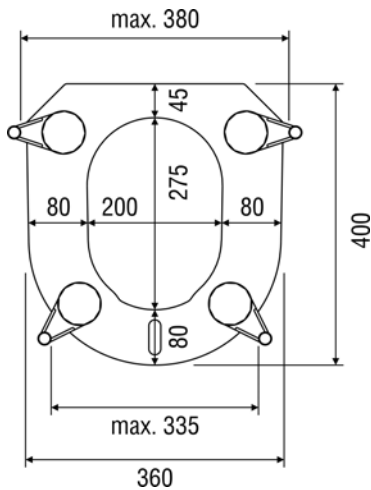

KOMPAKT MONARCH

Art.Nr. R500-00.. Höhe = 60 mm
 Art.Nr. R501-00.. Höhe = 100 mm

Produktion seit 2008, passt auf alle Keramiken

MKW Toilettensitzerhöhung, Modell KOMPAKT MONARCH aus Polypropylen.

- leicht zum Abnehmen und wieder Aufsetzen
- zwei verschiedenen Höhen erhältlich
- bequem aufgrund nach vorne geneigter Sitzfläche
- normale WC-Sitz kann montiert bleiben
- auch für die Reise geeignet

- Höhe: 73 mm, 113 mm
- 4 Klammern mit Haftgummi, verstellbar

- Gewicht: R500-00.. 1,24 kg Netto, 1,66 kg Brutto
 R501-00.. 1,60 kg Netto, 2,02 kg Brutto

Serviceile: siehe Seite 74-76

Verpackung: MKW Einzelkarton, 470 x 400 x 155 mm

Material: WC-Sitz: Polypropylen glatte Oberfläche

Klammern: ABS/PC

Farben: siehe Preisliste