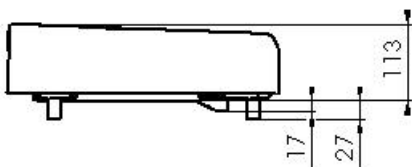

KOMPAKT MONARCH

Art.Nr. R500-00.. Höhe = 60 mm
 Art.Nr. R501-00.. Höhe = 100 mm

Produktion seit 2008, passt auf alle Keramiken

MKW Toilettensitzerhöhung, Modell KOMPAKT MONARCH aus Polypropylen.

- leicht zum Abnehmen und wieder Aufsetzen
- zwei verschiedenen Höhen erhältlich
- bequem aufgrund nach vorne geneigter Sitzfläche
- normale WC-Sitz kann montiert bleiben
- auch für die Reise geeignet

- Höhe: 73 mm, 113 mm
- 4 Klammern mit Haftgummi, verstellbar

- Gewicht: R500-00.. 1,24 kg Netto, 1,66 kg Brutto
 R501-00.. 1,60 kg Netto, 2,02 kg Brutto

Serviceile: siehe Seite 74-76

Verpackung: MKW Einzelkarton, 470 x 400 x 155 mm

Material: WC-Sitz: Polypropylen glatte Oberfläche

Klammern: ABS/PC

Farben: siehe Preisliste