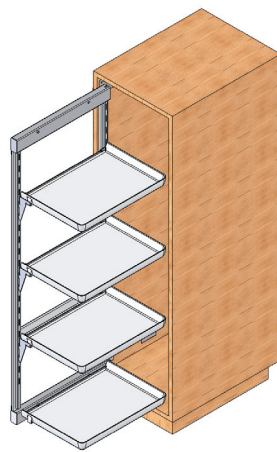

neuheiten 2010

15er Auszug

Bestmögliche Platzausnutzung von kleinen Nischen.

- herausnehmbare Schale
- antibakterielle Oberfläche
- einfache Montage

Ideal für griffbereite Gewürze oder Topflappen.

Seitenauszug

Praktischer Stauraum für verschieden hohe Schränke.

- einfach nachrüstbar
- flexible Höhenverstellung
- einfache Reinigung

Praktisch für Putzmittel und Putzutensilien.

Drahtauszug

Für mehr Übersicht und Ordnung in Ihrem Schrank.

- leichter Zugriff auf Ihre Produkte
- verschiedene Breiten und Höhen
- nachrüstbar

Optimaler Stauraum für praktisch alle Möbel.