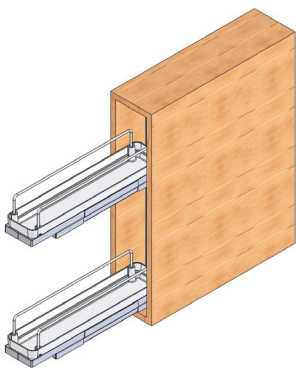

neuheiten 2010

15er Auszug

Bestmögliche Platzausnutzung von kleinen Nischen.

- herausnehmbare Schale
- antibakterielle Oberfläche
- einfache Montage

Ideal für griffbereite Gewürze oder Topflappen.

Seitenauszug

Praktischer Stauraum für verschieden hohe Schränke.

- einfach nachrüstbar
- flexible Höhenverstellung
- einfache Reinigung

Praktisch für Putzmittel und Putzutensilien.

Drahtauszug

Für mehr Übersicht und Ordnung in Ihrem Schrank.

- leichter Zugriff auf Ihre Produkte
- verschiedene Breiten und Höhen
- nachrüstbar

Optimaler Stauraum für praktisch alle Möbel.