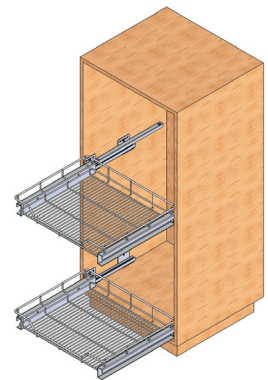

neuheiten 2010

15er Auszug

Bestmögliche Platzausnutzung von kleinen Nischen.

- herausnehmbare Schale
- antibakterielle Oberfläche
- einfache Montage

Ideal für griffbereite Gewürze oder Topflappen.

Seitenauszug

Praktischer Stauraum für verschieden hohe Schränke.

- einfach nachrüstbar
- flexible Höhenverstellung
- einfache Reinigung

Praktisch für Putzmittel und Putzutensilien.

Drahtauszug

Für mehr Übersicht und Ordnung in Ihrem Schrank.

- leichter Zugriff auf Ihre Produkte
- verschiedene Breiten und Höhen
- nachrüstbar

Optimaler Stauraum für praktisch alle Möbel.